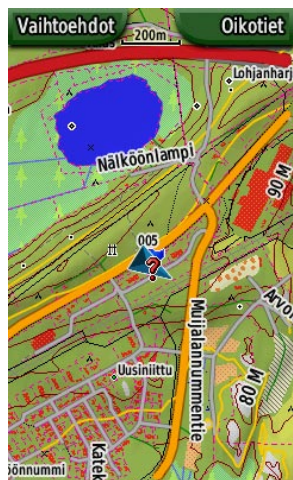

Kuvaotoksia Suomi Pro kartasta Garmin Colorado 300 laitteen näytöllä.

Kuvaotoksia Suomi Pro kartasta Garmin nüvi 750 laitteen näytöllä.