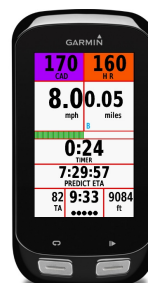

### UKÁŽKY APLIKÁCIE NOVÝCH DÁTOVÝCH POLÍ:

SPECIALIZED LEVO

VIZUALIZÁCIA SRDCOVEJ FREKVENCIE

NOVÉ MOŽNOSTI KUSTOMIZÁCIE POLÍ

EDGE "PALUBOVKA"

NOVÉ MOŽNOSTI KUSTOMIZÁCIE POLÍ

VIZUALIZÁCIA DOSTUPNÝCH DÁT

VIZUALIZÁCIA DOSTUPNÝCH DÁT